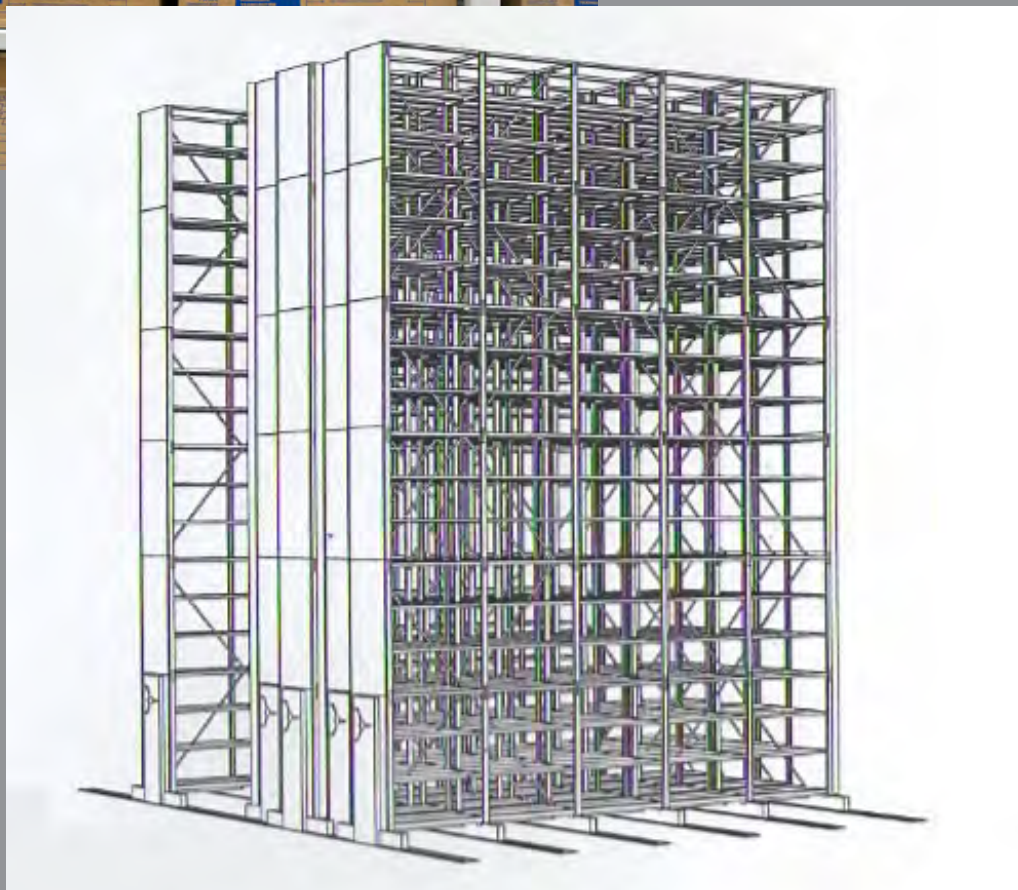

Шкафы стационарные и мобильные:

- много-полочные,
- много-ярусные (высота до 4м),
- с роллетным запираением,
- с распашными створками стеклянными и глухими,
- со створками стеклянными купе,
- со сдвижными плоскими створками (длина до 6м)
- с драйверными ящиками разного набора по высоте, ширине, глубине , полно-выдвижные (по спец. заказу с доводчиками),
- со свободным запираемым полком для тяжелых экспонатов на тележках
- с рейками для одежды,
- с сетчатым задником,
- с любым полочным набором, в том числе и для нумизматики,
- с разного вида герметичностью и пр.

Стеллаж гребенчатый

Патерностер мобильный

Барабаны сетчатые воздухопрозрачные

Драйверы мобильные под одежду

Драйверы большеформатные более 2А0

Стеллажи высотных хранилищ телескопические с ручным приводом

Стеллажи под свернутые знамена